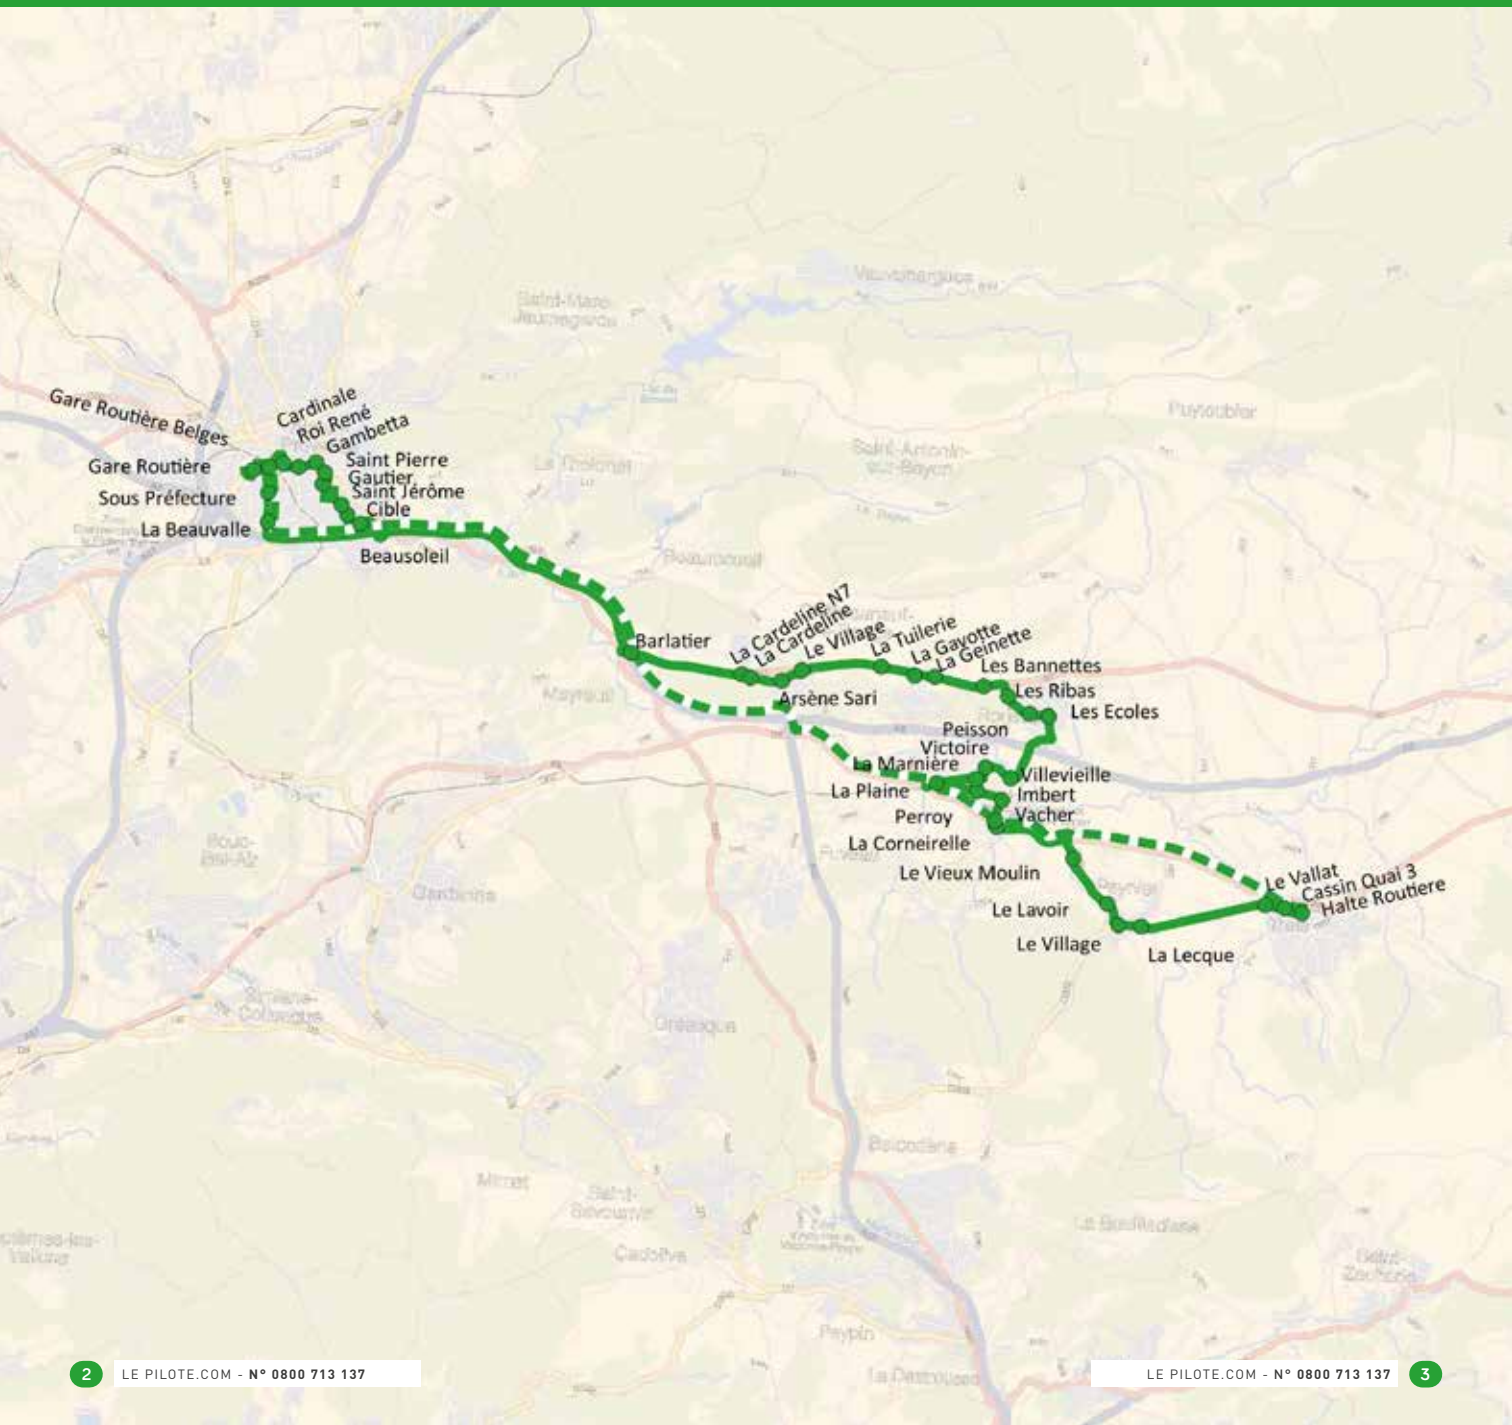

160

**AIX-EN-PROVENCE
TRETS**

HORAIRES Valables au 1er septembre 2017

- Aix-en-Provence
- Meyreuil
- Chateauneuf-Le-Rouge
- Rousset
- Peynier
- Trets

	LUN AU VEN	LUN AU SAM	LUN AU VEN	LUN AU SAM	LUN AU VEN	TLJ	LUN AU SAM	LUN AU VEN	LUN AU SAM	LUN AU SAM	LUN AU VEN	TLJ	LUN AU SAM	LUN AU SAM	LUN AU SAM	LUN AU VEN	LUN AU SAM	LUN AU SAM	LUN AU SAM	LUN AU SAM	LUN AU SAM	LUN AU SAM	TLJ	LUN AU SAM	LUN AU VEN	LUN AU VEN				
TRETS																														
Halte Routière	6:10	6:40	7:00	7:00	7:20	7:40	8:00	8:15	8:30	9:00	9:30	10:00	11:00	12:00	13:00	13:30	14:00	14:30	15:00	15:30	16:00	16:30	17:00	17:30	18:00	18:30	18:55	19:30	20:35	21:30
Le Vallat	6:11	6:41	-	7:01	7:21	7:41	8:01	-	8:31	9:01	9:31	10:01	11:01	12:01	13:01	13:31	14:01	14:31	15:01	15:31	16:01	16:31	17:01	17:31	18:01	18:31	18:56	19:31	20:36	21:31
PEYNIER																														
Le Village	6:15	6:45	-	7:05	7:25	7:45	8:05	-	8:35	9:05	9:35	10:05	11:05	12:05	13:05	13:35	14:05	14:35	15:05	15:35	16:05	16:35	17:05	17:35	18:05	18:35	19:00	19:35	20:40	21:35
La Corneirelle	6:20	6:50	-	7:10	7:30	7:50	8:10	-	8:40	9:10	9:40	10:10	11:10	12:10	13:10	13:40	14:10	14:40	15:10	15:40	16:10	16:40	17:10	17:40	18:10	18:40	19:05	19:40	20:45	21:40
ROUSSET																														
Perroy	6:22	6:52	-	7:12	7:32	7:52	8:12	-	8:42	9:12	9:42	10:12	11:12	12:12	13:12	13:42	14:12	14:42	15:12	15:42	16:12	16:42	17:12	17:42	18:12	18:42	19:07	19:42	20:47	21:42
La Marnière (Usine ST Micro.)	6:25	6:55	-	7:15	7:35	7:55	8:15	-	8:45	9:15	9:45	10:15	11:15	12:15	13:15	13:45	14:15	14:45	15:15	15:45	16:15	16:45	17:15	17:45	18:15	18:45	19:10	19:45	20:50	21:45
Victoire (Atmel)	6:26	6:56	-	7:16	7:36	7:56	8:16	-	8:46	9:16	9:46	10:16	11:16	12:16	13:16	13:46	14:16	14:46	15:16	15:46	16:16	16:46	17:16	17:46	18:16	18:46	19:11	19:46	20:51	21:46
Les Ecoles	6:31	7:01	-	7:21	7:41	8:01	8:21	-	8:51	9:21	9:51	10:21	11:21	12:21	13:21	13:51	14:21	14:51	15:21	15:51	16:21	16:51	17:21	17:51	18:21	18:51	19:16	19:51	20:56	21:51
Les Banettes	6:34	7:04	-	7:24	7:44	8:04	8:24	-	8:54	9:24	9:54	10:24	11:24	12:24	13:24	13:54	14:24	14:54	15:24	15:54	16:24	16:54	17:24	17:54	18:24	18:54	19:19	19:54	20:59	21:54
CHATEAUNEUF-LE-ROUGE																														
Le Village	6:39	7:09	-	7:29	7:49	8:09	8:29	-	8:59	9:29	9:59	10:29	11:29	12:29	13:29	13:59	14:29	14:59	15:29	15:59	16:29	16:59	17:29	17:59	18:29	18:59	19:24	19:59	21:04	21:59
La Cardeline	6:41	7:11	-	7:31	7:51	8:11	8:31	-	9:01	9:31	10:01	10:31	11:31	12:31	13:31	14:01	14:31	15:01	15:31	16:01	16:31	17:01	17:31	18:01	18:31	19:01	19:26	20:01	21:06	22:01
MEYREUIL																														
Barlatier	6:44	7:14	-	7:34	7:54	8:14	8:34	-	9:04	9:34	10:04	10:34	11:34	12:34	13:34	14:04	14:34	15:04	15:34	16:04	16:34	17:04	17:34	18:04	18:34	19:04	19:29	20:04	21:09	22:04
AIX-EN-PROVENCE																														
La Beauvalle	6:55	7:25	7:32	7:49	8:09	8:29	8:49	8:47	9:19	9:49	10:19	10:45	11:45	12:45	13:45	14:15	14:45	15:15	15:49	16:19	16:49	17:19	17:49	18:19	18:49	19:19	19:40	20:15	21:20	22:15
Gare Routière	7:00	7:30	7:35	7:55	8:15	8:35	8:55	8:50	9:25	9:55	10:25	10:50	11:50	12:50	13:50	14:20	14:50	15:20	15:55	16:25	16:55	17:25	17:55	18:25	18:55	19:25	19:45	20:20	21:25	22:20