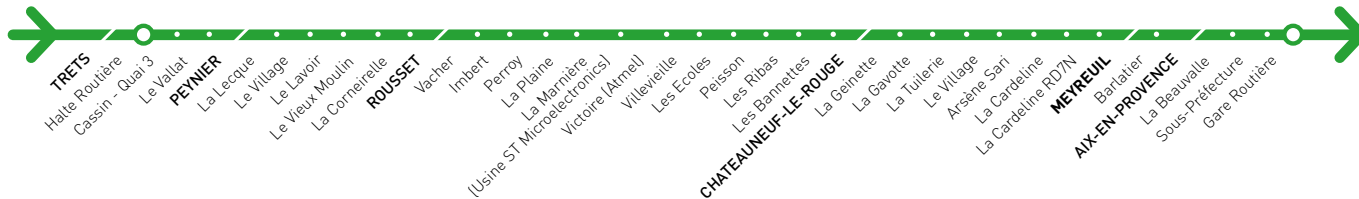

160

**AIX-EN-PROVENCE
TRETS**

HORAIRES Valables au 1er septembre 2017

- Aix-en-Provence
- Meyreuil
- Chateauneuf-Le-Rouge
- Rousset
- Peynier
- Trets

	LUN AU VEN	LUN AU SAM	LUN AU VEN	LUN AU SAM	LUN AU VEN	TLJ	LUN AU SAM	LUN AU VEN	LUN AU SAM	LUN AU SAM	LUN AU VEN	TLJ	LUN AU SAM	LUN AU SAM	LUN AU SAM	LUN AU VEN	LUN AU SAM	LUN AU SAM	LUN AU SAM	LUN AU SAM	LUN AU SAM	LUN AU SAM	TLJ	LUN AU SAM	LUN AU VEN	LUN AU VEN				
TRETS																														
Halte Routière	6:10	6:40	7:00	7:00	7:20	7:40	8:00	8:15	8:30	9:00	9:30	10:00	11:00	12:00	13:00	13:30	14:00	14:30	15:00	15:30	16:00	16:30	17:00	17:30	18:00	18:30	18:55	19:30	20:35	21:30
Le Vallat	6:11	6:41	-	7:01	7:21	7:41	8:01	-	8:31	9:01	9:31	10:01	11:01	12:01	13:01	13:31	14:01	14:31	15:01	15:31	16:01	16:31	17:01	17:31	18:01	18:31	18:56	19:31	20:36	21:31
PEYNIER																														
Le Village	6:15	6:45	-	7:05	7:25	7:45	8:05	-	8:35	9:05	9:35	10:05	11:05	12:05	13:05	13:35	14:05	14:35	15:05	15:35	16:05	16:35	17:05	17:35	18:05	18:35	19:00	19:35	20:40	21:35
La Corneirelle	6:20	6:50	-	7:10	7:30	7:50	8:10	-	8:40	9:10	9:40	10:10	11:10	12:10	13:10	13:40	14:10	14:40	15:10	15:40	16:10	16:40	17:10	17:40	18:10	18:40	19:05	19:40	20:45	21:40
ROUSSET																														
Perroy	6:22	6:52	-	7:12	7:32	7:52	8:12	-	8:42	9:12	9:42	10:12	11:12	12:12	13:12	13:42	14:12	14:42	15:12	15:42	16:12	16:42	17:12	17:42	18:12	18:42	19:07	19:42	20:47	21:42
La Marnière (Usine ST Micro.)	6:25	6:55	-	7:15	7:35	7:55	8:15	-	8:45	9:15	9:45	10:15	11:15	12:15	13:15	13:45	14:15	14:45	15:15	15:45	16:15	16:45	17:15	17:45	18:15	18:45	19:10	19:45	20:50	21:45
Victoire (Atmel)	6:26	6:56	-	7:16	7:36	7:56	8:16	-	8:46	9:16	9:46	10:16	11:16	12:16	13:16	13:46	14:16	14:46	15:16	15:46	16:16	16:46	17:16	17:46	18:16	18:46	19:11	19:46	20:51	21:46
Les Ecoles	6:31	7:01	-	7:21	7:41	8:01	8:21	-	8:51	9:21	9:51	10:21	11:21	12:21	13:21	13:51	14:21	14:51	15:21	15:51	16:21	16:51	17:21	17:51	18:21	18:51	19:16	19:51	20:56	21:51
Les Banettes	6:34	7:04	-	7:24	7:44	8:04	8:24	-	8:54	9:24	9:54	10:24	11:24	12:24	13:24	13:54	14:24	14:54	15:24	15:54	16:24	16:54	17:24	17:54	18:24	18:54	19:19	19:54	20:59	21:54
CHATEAUNEUF-LE-ROUGE																														
Le Village	6:39	7:09	-	7:29	7:49	8:09	8:29	-	8:59	9:29	9:59	10:29	11:29	12:29	13:29	13:59	14:29	14:59	15:29	15:59	16:29	16:59	17:29	17:59	18:29	18:59	19:24	19:59	21:04	21:59
La Cardeline	6:41	7:11	-	7:31	7:51	8:11	8:31	-	9:01	9:31	10:01	10:31	11:31	12:31	13:31	14:01	14:31	15:01	15:31	16:01	16:31	17:01	17:31	18:01	18:31	19:01	19:26	20:01	21:06	22:01
MEYREUIL																														
Barlatier	6:44	7:14	-	7:34	7:54	8:14	8:34	-	9:04	9:34	10:04	10:34	11:34	12:34	13:34	14:04	14:34	15:04	15:34	16:04	16:34	17:04	17:34	18:04	18:34	19:04	19:29	20:04	21:09	22:04
AIX-EN-PROVENCE																														
La Beauvalle	6:55	7:25	7:32	7:49	8:09	8:29	8:49	8:47	9:19	9:49	10:19	10:45	11:45	12:45	13:45	14:15	14:45	15:15	15:49	16:19	16:49	17:19	17:49	18:19	18:49	19:19	19:40	20:15	21:20	22:15
Gare Routière	7:00	7:30	7:35	7:55	8:15	8:35	8:55	8:50	9:25	9:55	10:25	10:50	11:50	12:50	13:50	14:20	14:50	15:20	15:55	16:25	16:55	17:25	17:55	18:25	18:55	19:25	19:45	20:20	21:25	22:20